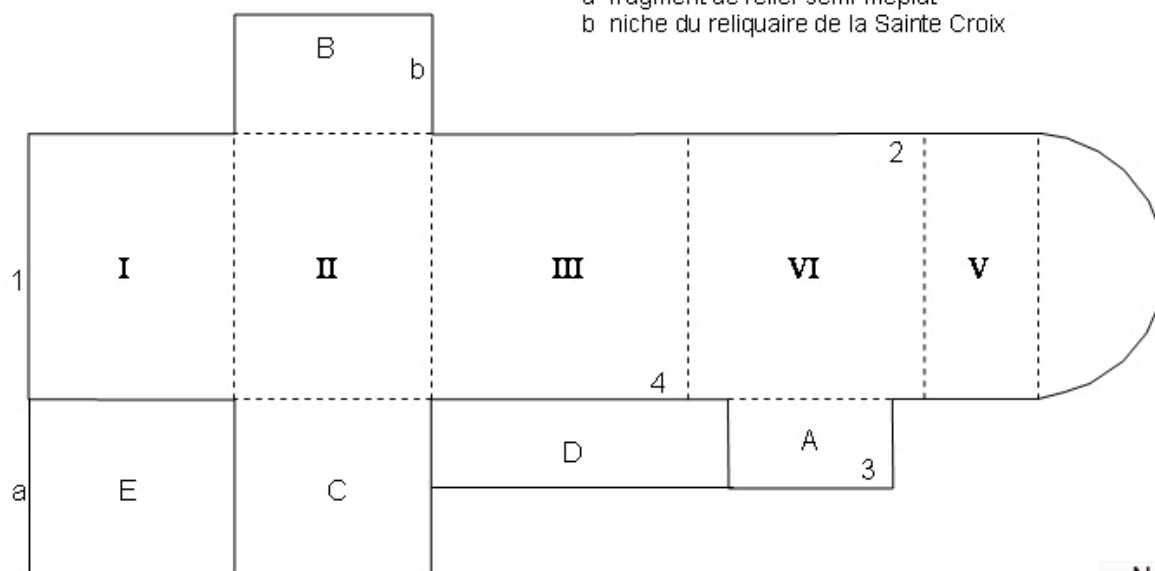

- A Chapelle Notre-Dame : clef de voûte aux armes d'une prieure de Chabeu
- B Chapelle Saint-Thomas : clef de voûte avec l'inscription XOUNIASSY
- C Chapelle Saint-Vincent
- D Sacristie
- E Dépôt

I, II... Travées

- 1 Portail occidental
- 2 Porte nord
- 3 Porte murée
- 4 Porte sud

- a fragment de relief semi-méplat
- b niche du reliquaire de la Sainte Croix

Plan de localisation des travées et de divers éléments.

IVR82_20114200037NUD