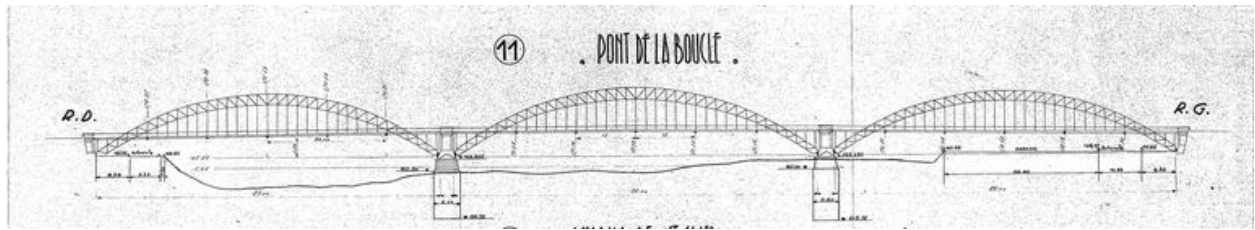

IA69006595

Profil en long du pont. D'après plan Ponts et Chaussées, service navigation Rhône Saône / C.N.R., 21 juin 1962 (A. CNR. PB_689)

IVR82_20106902567NUCA

Auteur de l'illustration : CNR Lyon

© Compagnie nationale du Rhône, Lyon