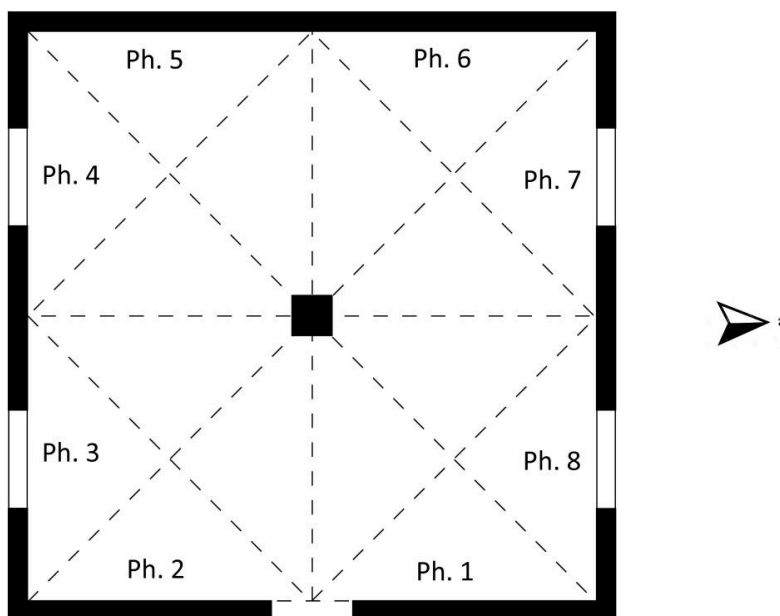

Contamine-sur-Arve (Haute-Savoie) - Chapelle Notre-Dame du Suffrage

Plan schématique : localisation des illustrations

Plan schématique : localisation des illustrations (Dess. Inv. G. Beuparland-Dupuy)

IVR84_20217400371NUD