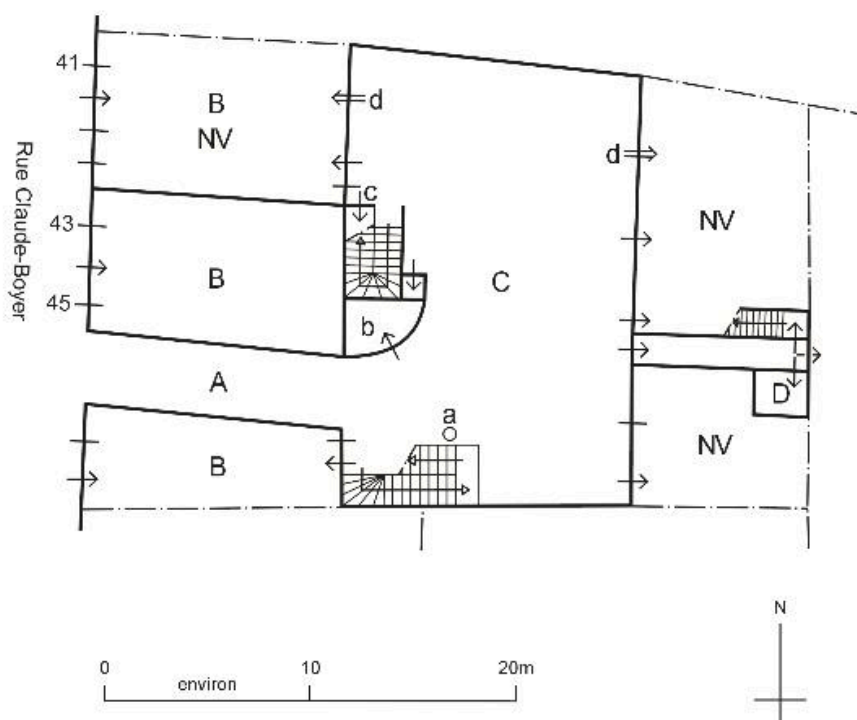

Rue Claude Boyer, 41- 45, Lyon

A Passage couvert
B Boutique
C Cour
D Cave en sous-pente
NV Non vu

a fontaine
b construction annexe en bois
c porte de la cave
d porte de garage

Plan masse, 2012

IVR84_20166901612NUD