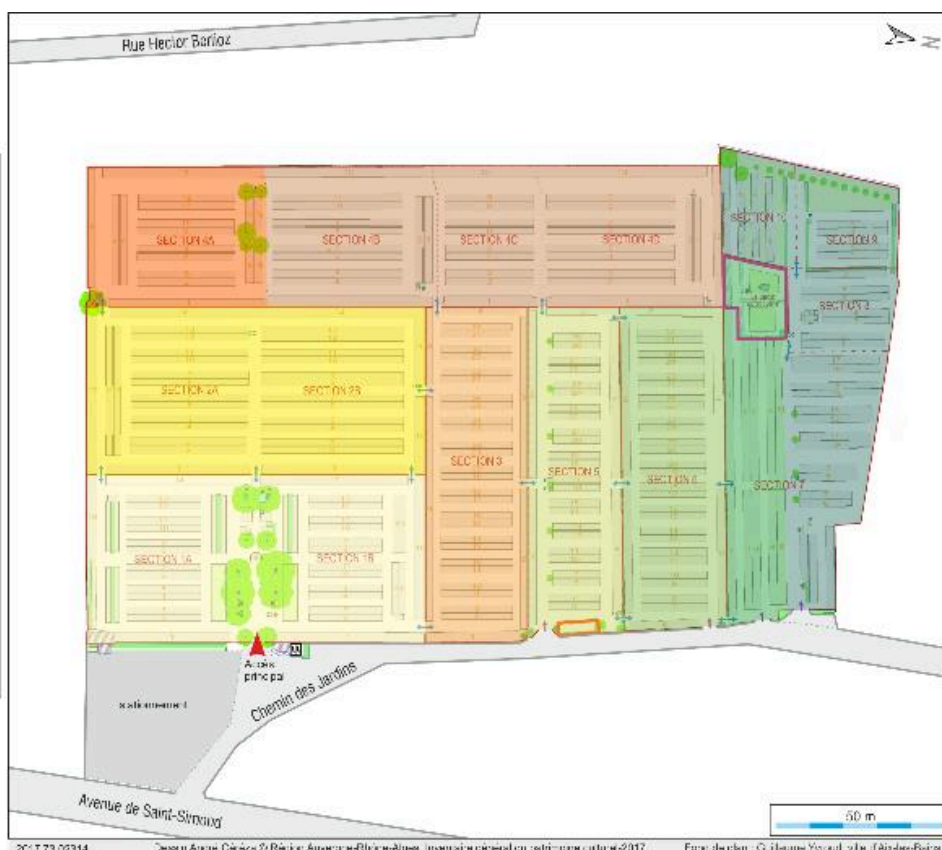

**73 SAVOIE**  
**ville d'Aix-les-Bains**

**Cimetière**  
Avenue de Saint-Simond  
73100 AIX-LES-BAINS

**CHRONOLOGIE DES EXTENTIONS**

- Section 1A et 1B - 1863
- Section 2A et 2B - 1876
- Section 3 - 1883
- Section 4A - 1922
- Sections 4B, 4C et 4D - 1922-1936
- Section 5 - 1946
- Section 6 - 1959
- Section 7 - 1982
- Sections 8, 9 et 10 - depuis 1991
- Columbarium - 1973
- Columbarium - 1985

Echelle : 1:1250 (d'origine)  
Date : 22/10/2017  
Cadastré : BP 56, 322, 86

Plan chronologique des agrandissements du cimetière

IVR84\_20177302314NUDA

Auteur de l'illustration : André Céréza

Date de prise de vue : 2014