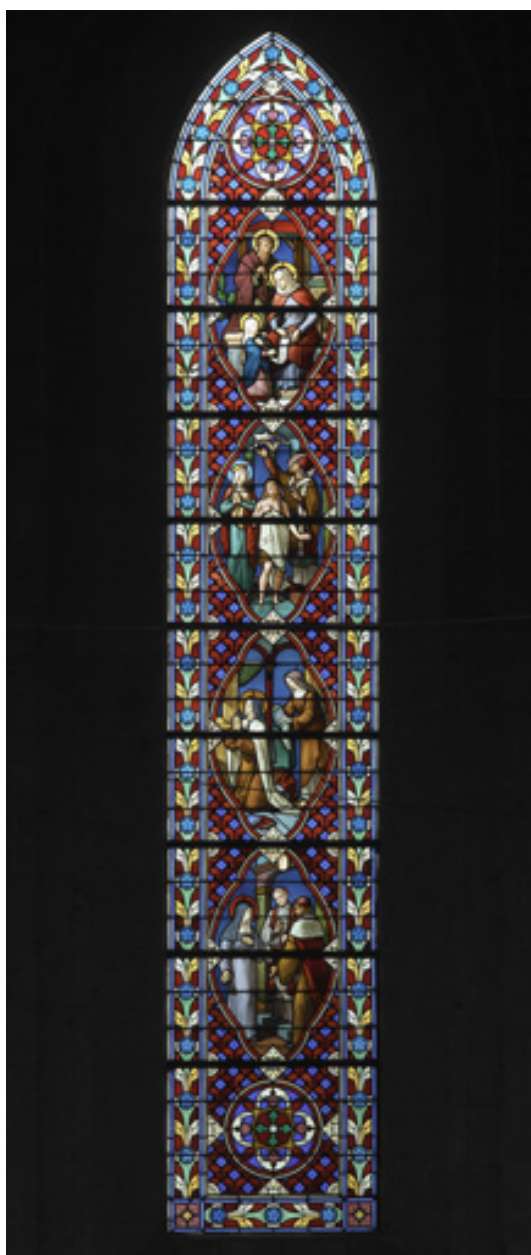

Rhône-Alpes, Loire, Montbrison

Ensemble de 3 verrières figurées : l'Éducation de la Vierge, le baptême de Clovis, la visite de sainte Jeanne de Chantal à Montbrison, l'Annonciation, la remise des clefs à saint Pierre, scène d'ordination d'évêques, un concile, saint Augustin, saint Benoît, saint Maur et saint Placide, la remise du rosaire à saint Dominique, saint François d'Assise (baies 15, 17 et 19)

IM42001573

Vue d'ensemble de la baie 15

IVR82_20044201765NUCA

Auteur de l'illustration : Eric Dessert, Auteur de l'illustration : Didier Gourbin

© Région Rhône-Alpes, Inventaire général du patrimoine culturel