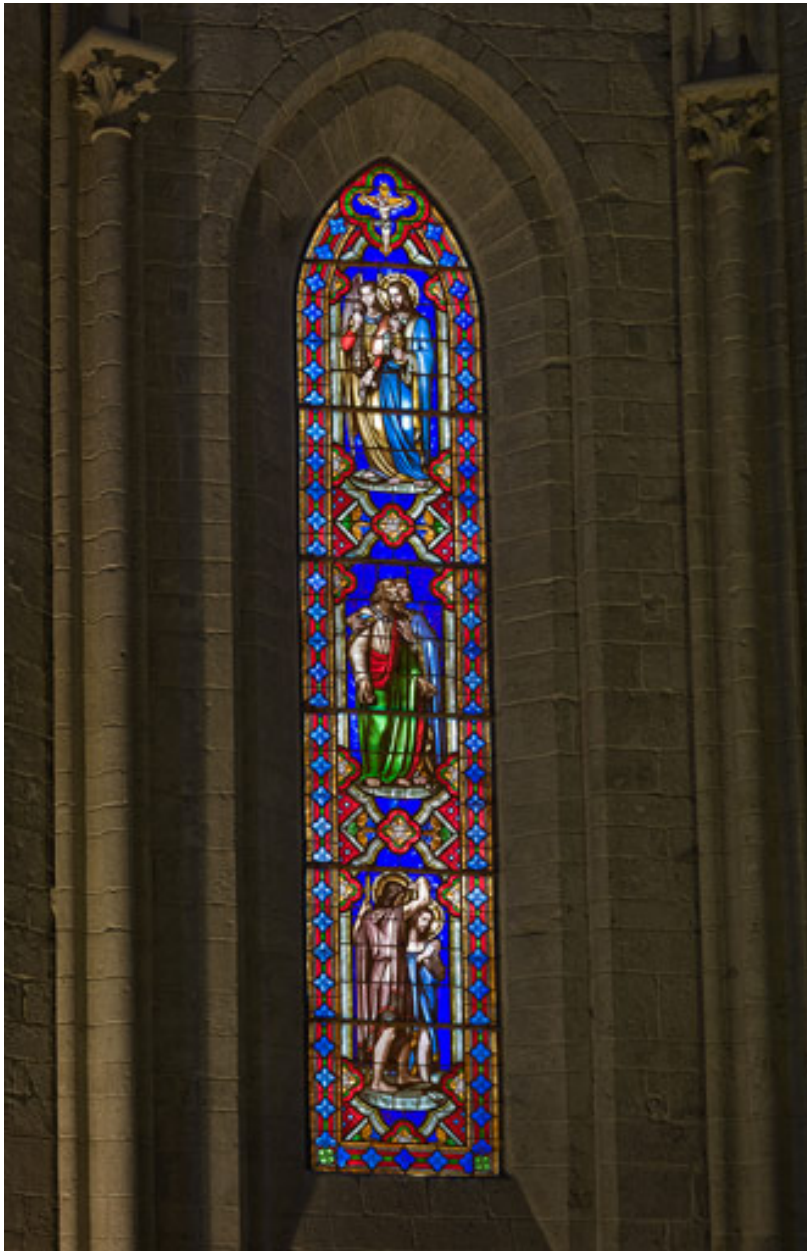

Rhône-Alpes, Loire, Montbrison

Ensemble de 3 verrières figurées (verrière typologique) : la Trinité ; le couronnement de la Vierge ; la fondation de la collégiale par Guy IV ; la Nouvelle Loi (l'Eucharistie ; le Baptême du Christ) et l'Ancienne Loi (Moïse tenant les tables de la Loi ; le sacrifice d'Isaac) (baies 0, 1, 2)

IM42001561

Vue de la baie 2.

IVR82_20094200470NUCA

Auteur de l'illustration : Bertrand Stofleth

© Région Rhône-Alpes, Inventaire général du patrimoine culturel
reproduction soumise à autorisation du titulaire des droits d'exploitation