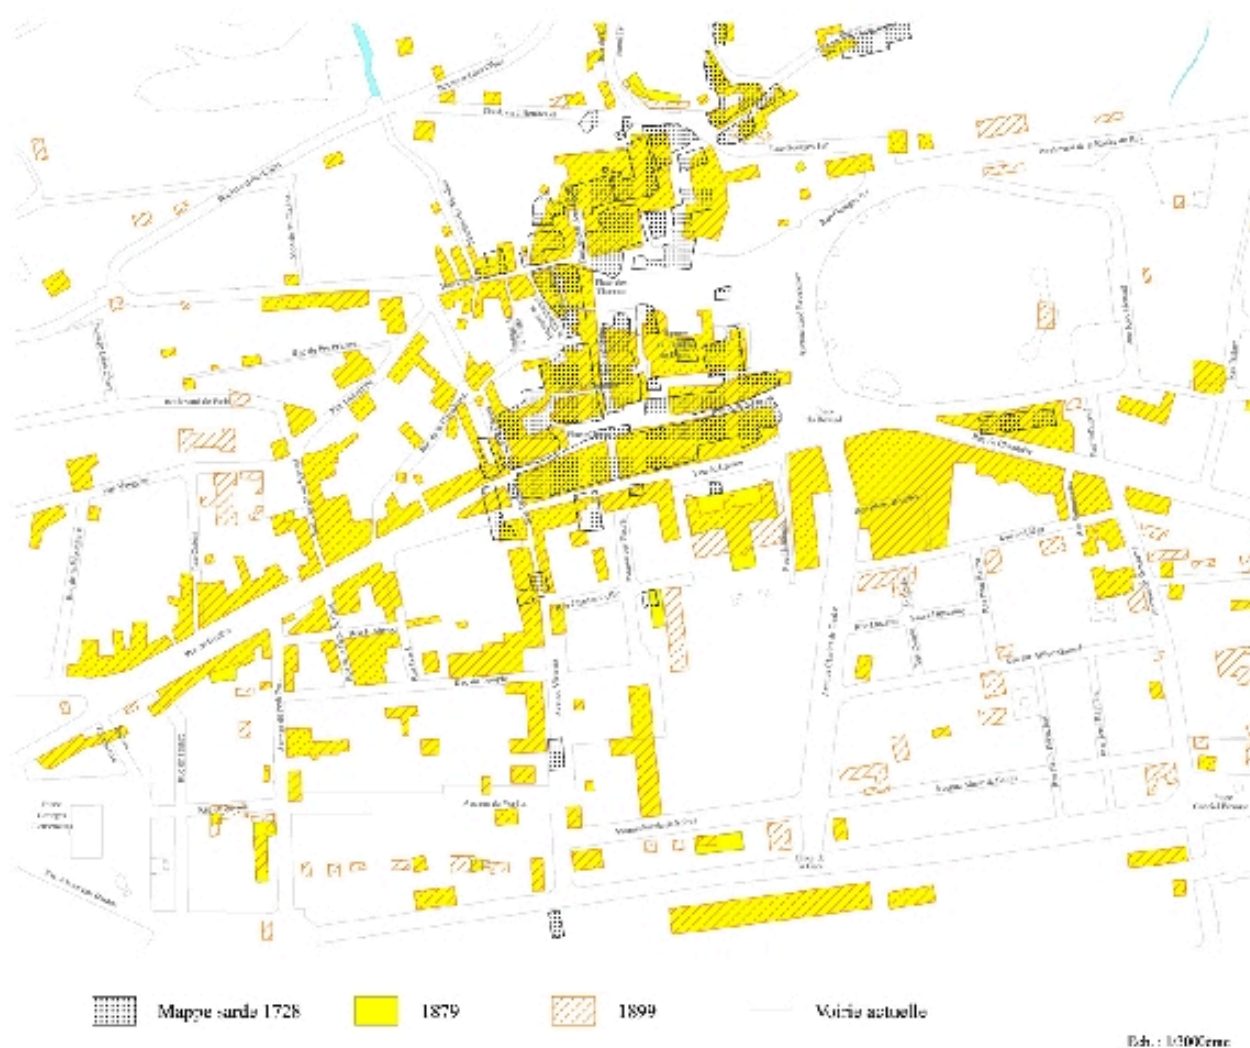

Evolution du centre-ville de 1728 à 1899

Urbanisation du centre-ville entre 1728 et 1899

IVR82_20067300532NUDA

Auteur de l'illustration : Geoprocess R. Zambeaux

Technique de relevé : reprise de fond ;

© Région Rhône-Alpes, Inventaire général du patrimoine culturel ; © Ville d'Aix-les-Bains
reproduction soumise à autorisation du titulaire des droits d'exploitation