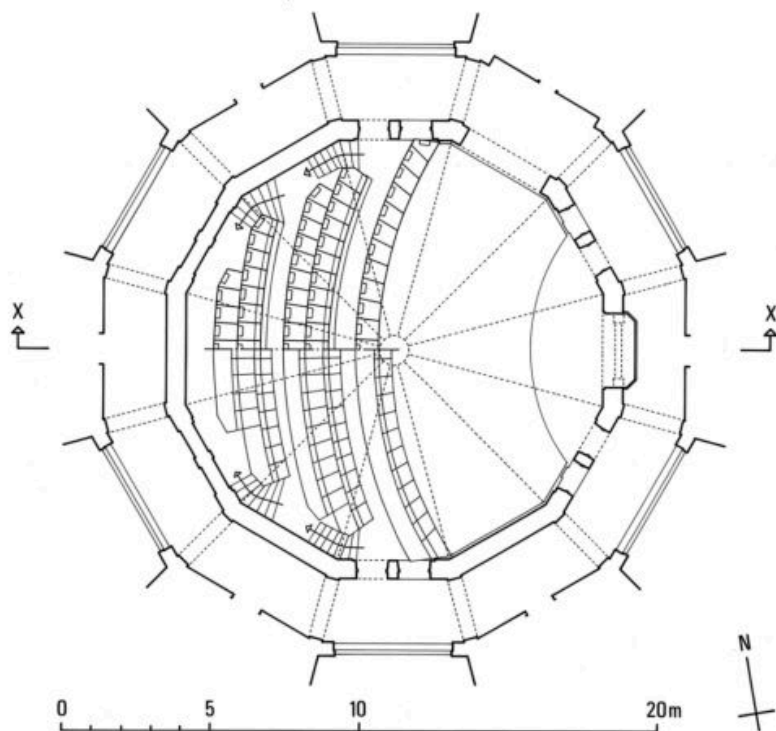

Chapelle. Plan, relevé expédié et schématique.

Dess. Inv. P. Cherblanc, 1984.

Plan de la chapelle-école alvéolaire en 1984 : relevé expédié et schématique

IVR82_20036900301NUD

Auteur de l'illustration : Paul Cherblanc

Technique de relevé : relevé schématique ;

© Région Rhône-Alpes, Inventaire général du patrimoine culturel ; © Ville de Lyon
reproduction soumise à autorisation du titulaire des droits d'exploitation