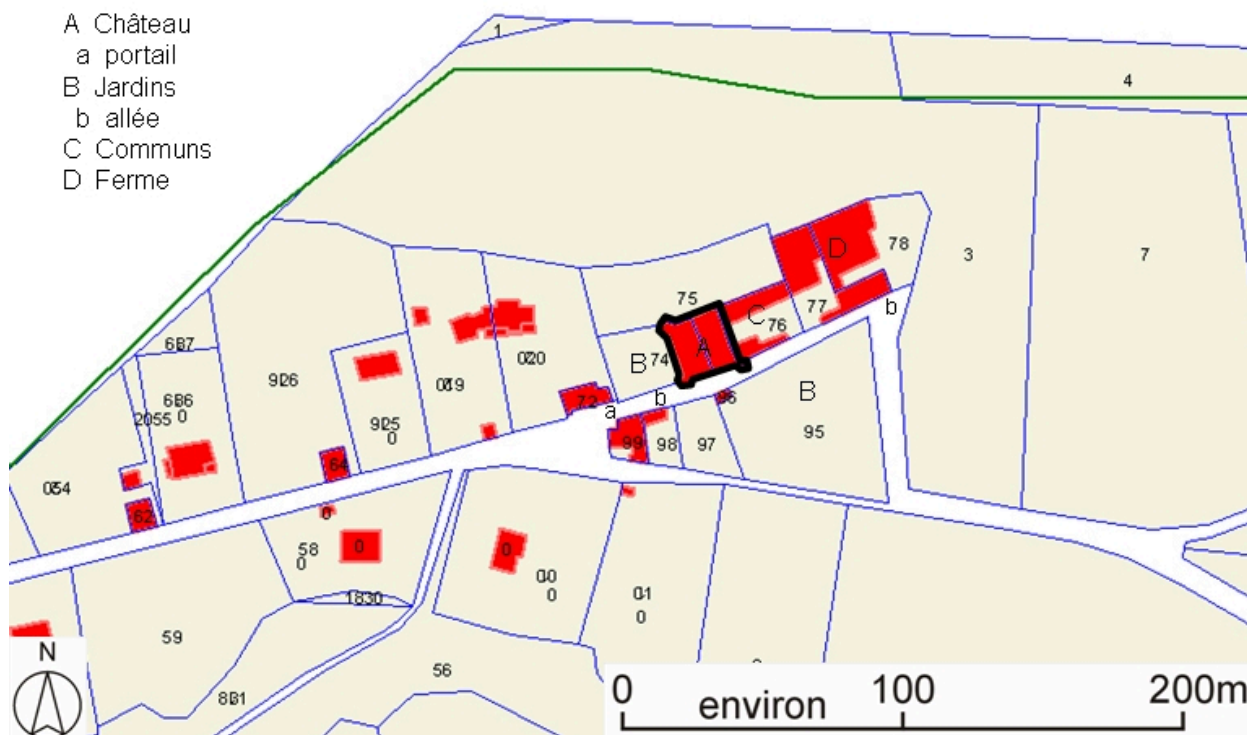

Légende :

- A Château
- a portail
- B Jardins
- b allée
- C Communs
- D Ferme

Plan de situation, sur fond de plan cadastral. Section D1, échelle originale 1:2500.  
Source : Direction générale des Finances Publiques. Cadastre mis à jour en 2009.

IVR82\_20134200913NUD

Auteur de l'illustration : Caroline Guibaud

Technique de relevé : reprise de fond ;

© Région Rhône-Alpes, Inventaire général du patrimoine culturel ; © Ministère des  
finances, CIDF, Service du cadastre