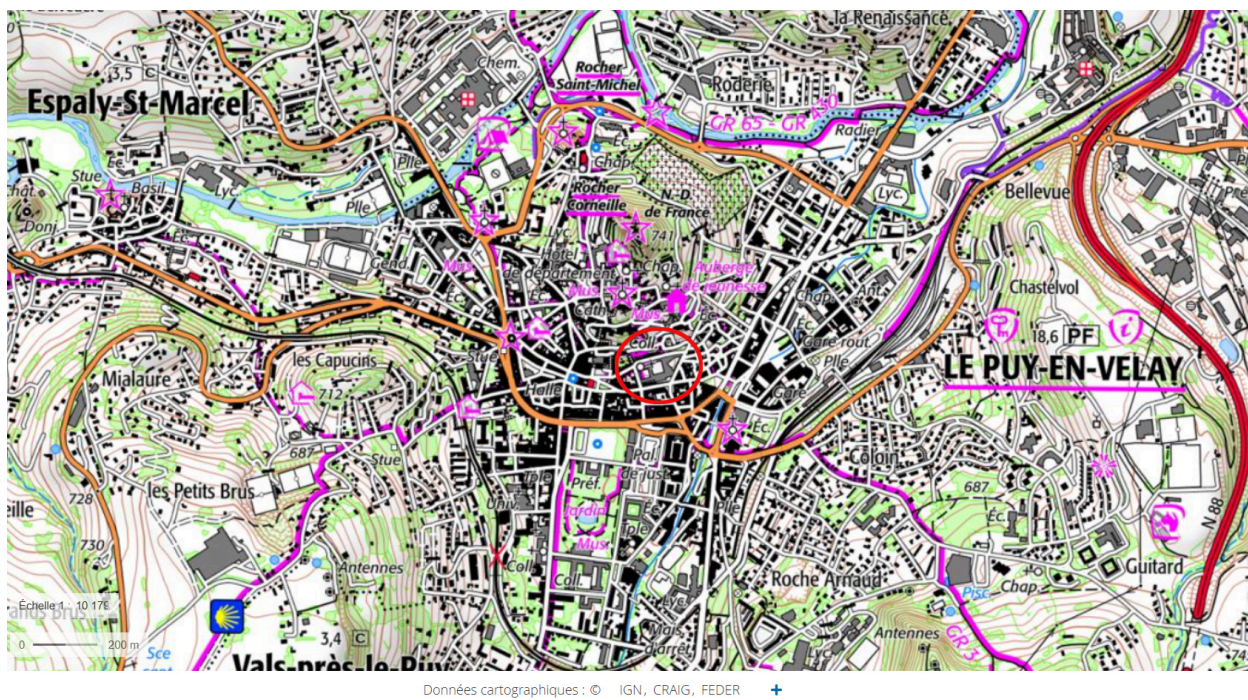

Auvergne-Rhône-Alpes, Haute-Loire, Le Puy-en-Velay, 1 rue du Général-Lafayette

Collège de jésuites dit Grand collège, puis école centrale, école secondaire communale, collège communal, collège royal, lycée impérial, lycée de garçons Charles-et-Adrien-Dupuy, actuellement collège Lafayette IA43000691

Plan de situation

IVR84_20254300053NUDA

Auteur de l'illustration : Catherine Guégan

Échelle : 1 : 4264

© IGN

reproduction soumise à autorisation du titulaire des droits d'exploitation