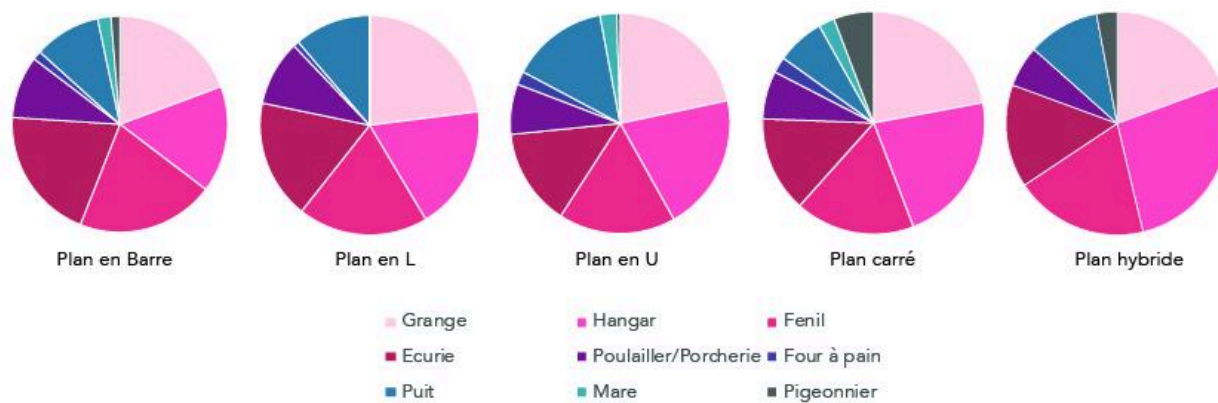

Répartition des Usages selon les types de ferme

Diagrammes de répartition des usages selon les types

IVR84_20220100154NUDA

Auteur de l'illustration : Alix Moreau

Date de prise de vue : 2022

© Région Auvergne-Rhône-Alpes, Inventaire général du patrimoine culturel
communication libre, reproduction soumise à autorisation