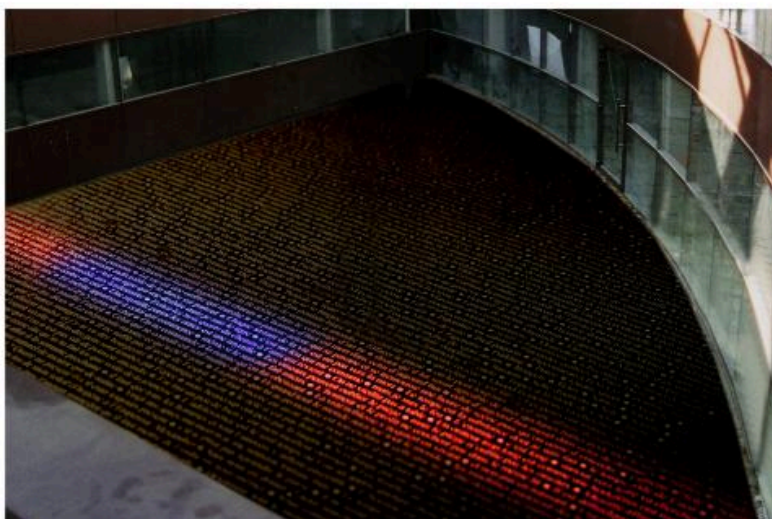

Projet concours "Être mots". Version n°1 avec arbre, néons blancs.

Version n°2 sans arbre, néons colorés.

2 versions du projet.

Référence du document reproduit :

- **Schémas de montage, calpinage, photographies de l'œuvre en cours d'installation (Métais, 2000) (A Région Auvergne-Rhône-Alpes. Dossiers du 1 % artistique)**

Schémas de montage, calpinage, photographies de l'œuvre en cours d'installation / Jean-Bernard Métais. 2000. 6 dessins et fotogr. (A Région Auvergne-Rhône-Alpes. Dossiers du 1 % artistique).
Région Auvergne-Rhône-Alpes, SRI, site de Lyon