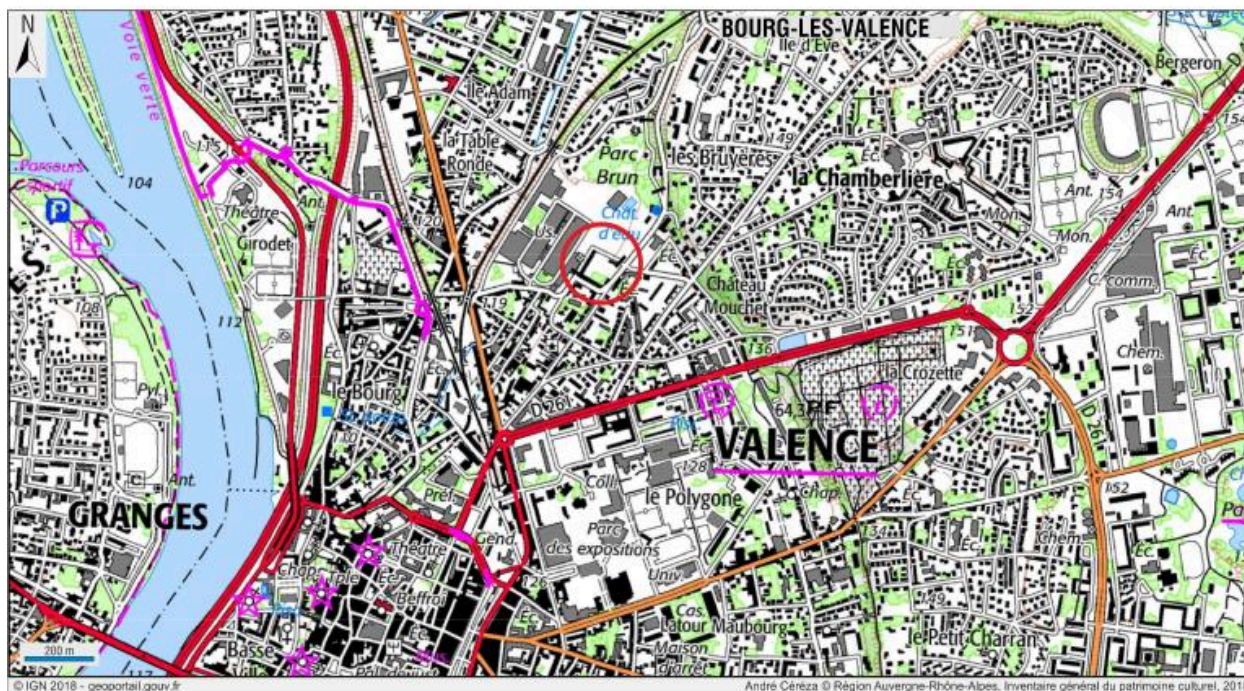

26 - DRÔME / commune de BOURG-LES-VALENCE

Carte de localisation

IVR84_20192600003NUDA

Auteur de l'illustration : André Céréza

© Région Auvergne-Rhône-Alpes, Inventaire général du patrimoine culturel

reproduction soumise à autorisation du titulaire des droits d'exploitation