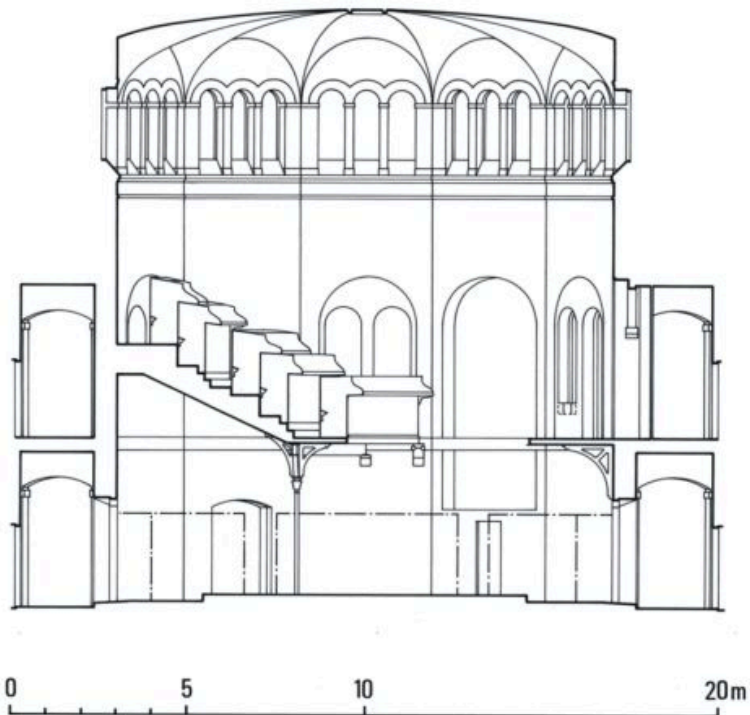

Chapelle. Coupe XX', relevé expédié et schématique.

Dess. Inv. P. Cherblanc, 1984.

Chapelle-école alvéolaire en 1984 : coupe XX'. Relevé expédié et schématique

IVR82_20036900303NUD

Auteur de l'illustration : Paul Cherblanc

Technique de relevé : relevé schématique ;

© Région Rhône-Alpes, Inventaire général du patrimoine culturel ; © Ville de Lyon
reproduction soumise à autorisation du titulaire des droits d'exploitation