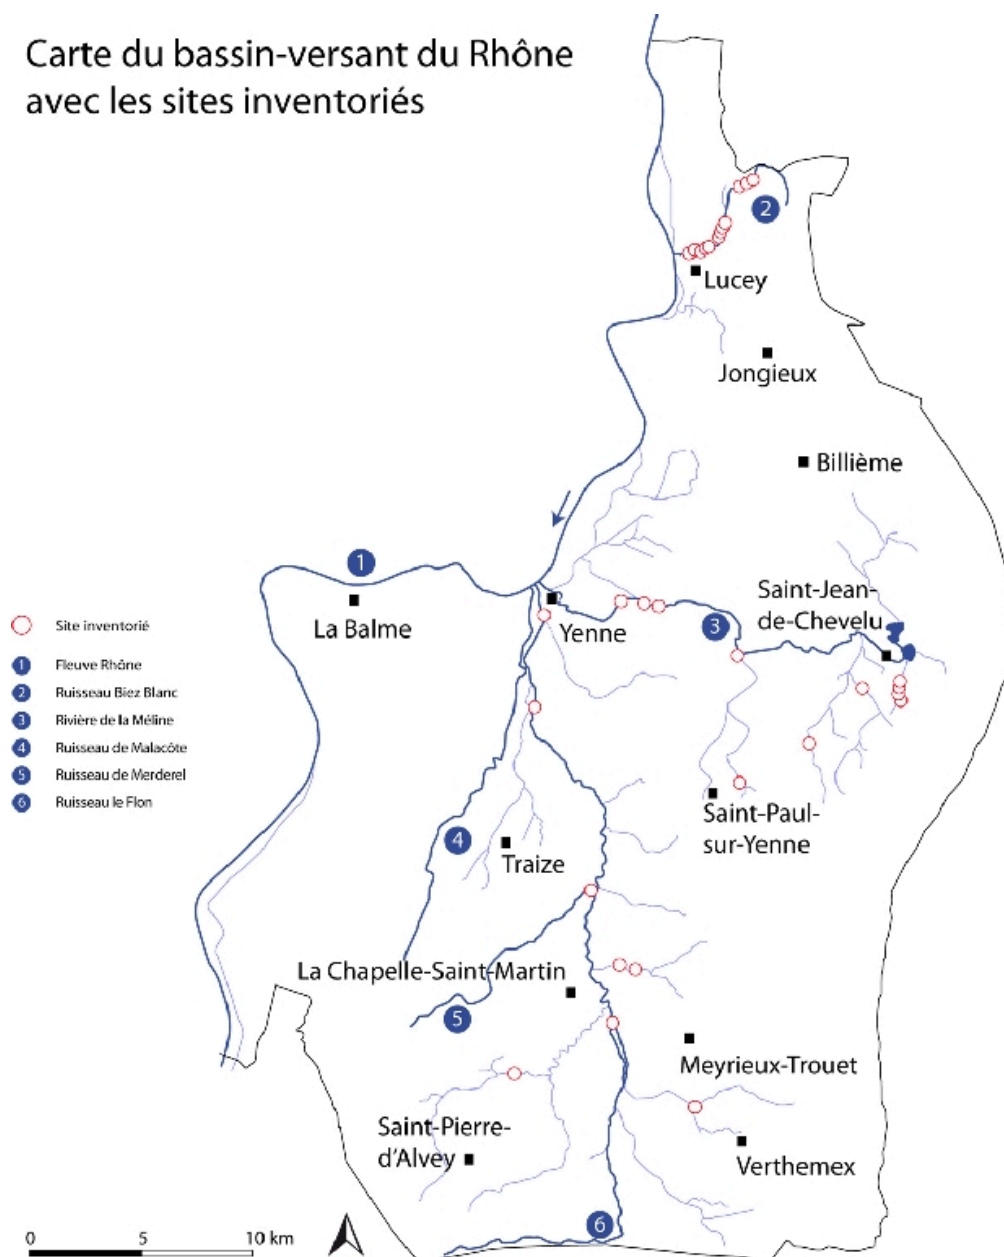

Carte du bassin-versant du Rhône avec les sites inventoriés

Carte du bassin-versant du Rhône avec les sites inventoriés

IVR82_20117302188NUD

Auteur de l'illustration : Dess. Y. Milleret

Technique de relevé : relevé schématique ;