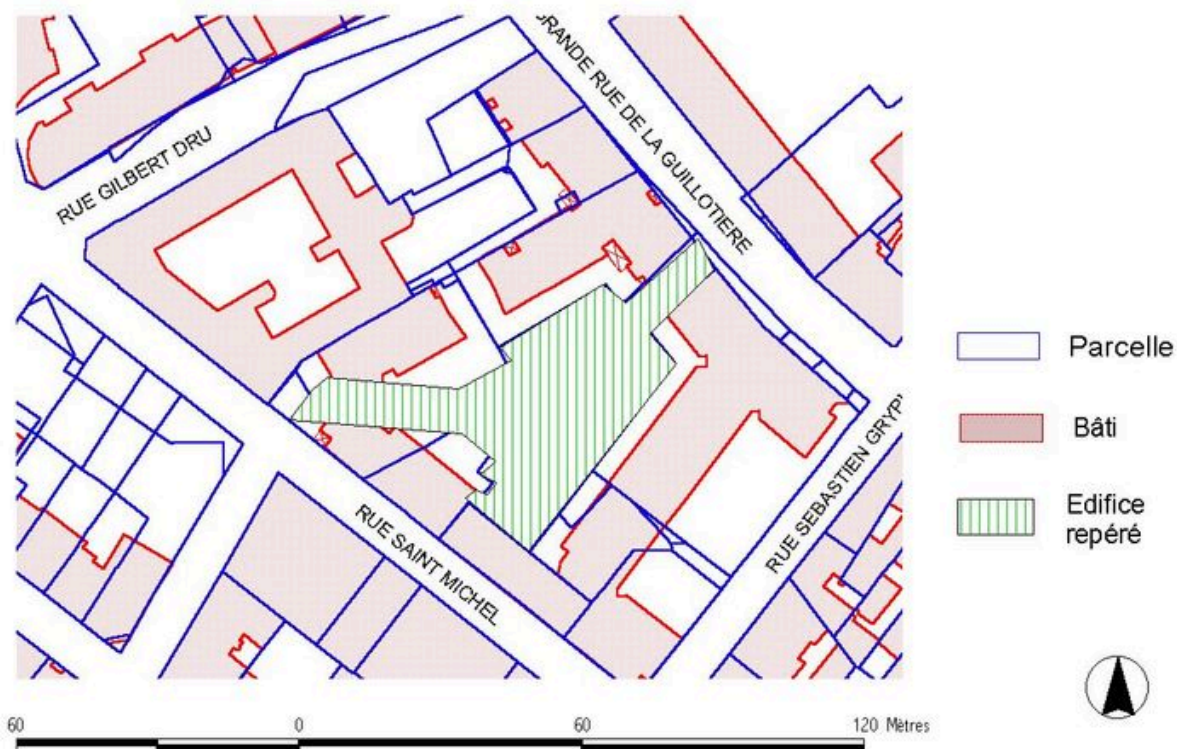

Plan de situation (extrait du SUR, Ville de Lyon, 1999)

Plan de situation

IVR82_20046906056NUDA

Auteur de l'illustration : Maryannick Chalabi

Technique de relevé : reprise de fond ;

© Région Rhône-Alpes, Inventaire général du patrimoine culturel ; © Ville de Lyon
reproduction soumise à autorisation du titulaire des droits d'exploitation