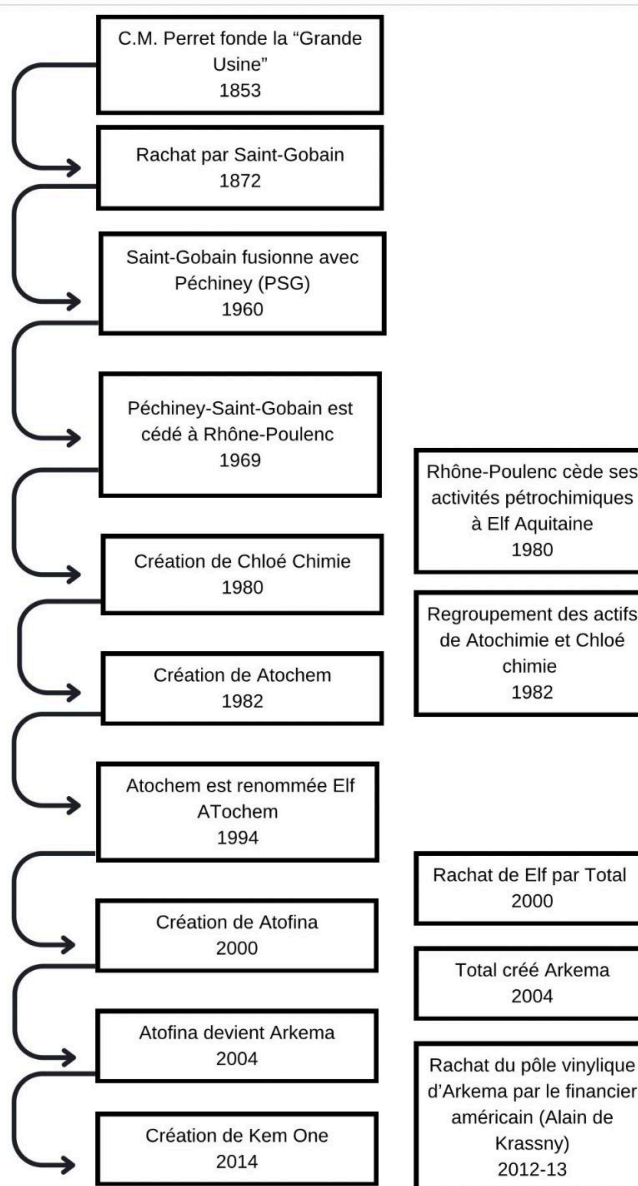

Saint-Fons

Généalogie du site Kem One

Généalogie du site industriel Kem One de Saint-Fons

IVR84_20256900753NUC

Auteur de l'illustration : Léa Mauris-Demourieux

© Région Rhône-Alpes, Inventaire général du patrimoine culturel
communication libre, reproduction soumise à autorisation